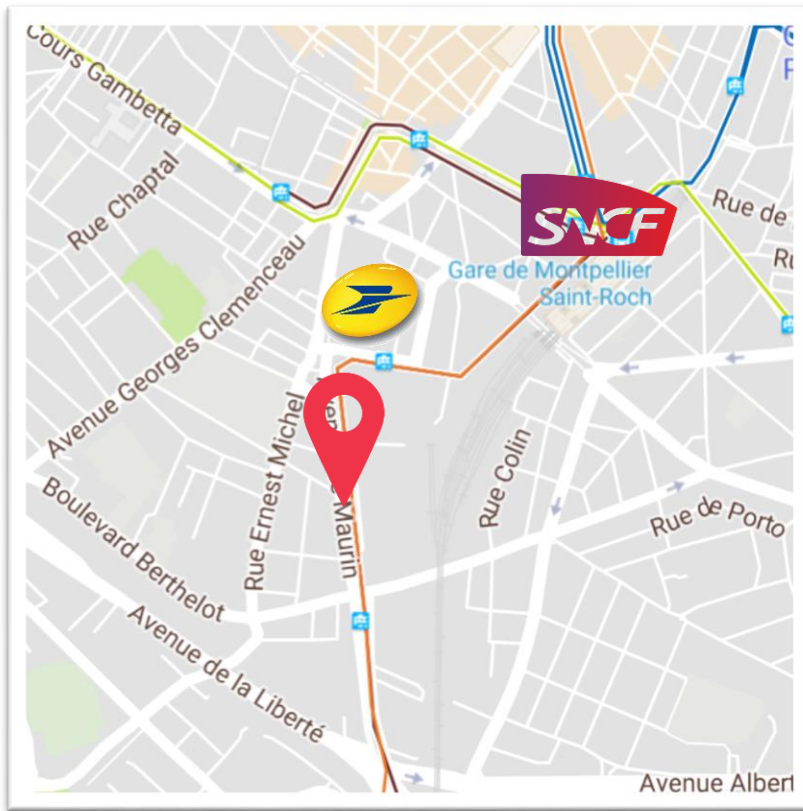

# AGENCE COURTIS MONTPELLIER

28 AVENUE DE MAURIN – 34000 MONTPELLIER

1er étage (emprunter l'ascenseur)

## Accès en voiture :

- En 5 mins depuis la A9 / A709 sortie n° 30 Montpellier Sud
- En 10 mins depuis la A750 / N109 via l'Avenue de la Liberté
- Possibilités de parking le long de l'Avenue de Maurin

## Accès en transports en commun et piéton :

- Tram lignes 2 et 4 entre les arrêts Rondelet et Nouveau Saint-Roch
- Tram toutes lignes et train : Gare Saint-Roch à 10 mins
- Écusson / Jeu de Paume à 5 mins